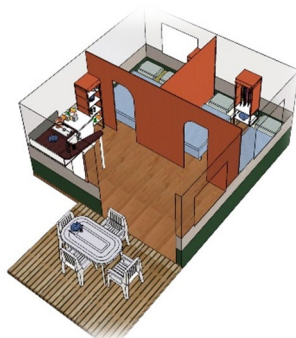

Inventaire cuisine : 4 assiettes plates, 4 assiettes creuses, 4 bols, 4 verres. 4 fourchettes, 4 couteaux, 4 petites cuillères, 4 cuillères à soupe, 1 ouvre boîte, 1 tirebouchon, 1 économe, 1 spatule, 1 couvert à salade 1 saladier, 2 casseroles, 1 faitout, 1 passoire, 1 poêle, 1 range couvert, 1 bassine, 1 dessous de plat, 1 pelle, 1 balai, 1 seau, 1 serpillière. Linge de lit non fourni (possibilité draps jetables 11 €/lit) - Lit et baignoire bébé 14 €/semaine – Animal 1.50€/Jour