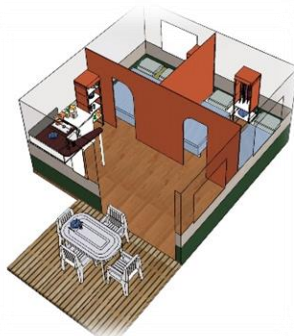

Inventaire cuisine : 4 assiettes plates, 4 assiettes creuses, 4 bols, 4 verres. 4 fourchettes, 4 couteaux, 4 petites cuillères, 4 cuillères à soupe, 1 ouvre boîte, 1 tirebouchon, 1 économe, 1 spatule, 1 couvert à salade 1 saladier, 1 bac à glaçons, 2 casseroles, 1 faitout, 1 passoire, 1 poêle, 1 range couvert, 1 cuvette, 1 dessous de plat, 1 réservoir à eau, 1 pelle, 1 balai, 1 seau, 1 serpillière. Linge de lit non fourni (possibilité draps jetables 11 €/lit) - Lit et baignoire bébé 16 €/semaine.