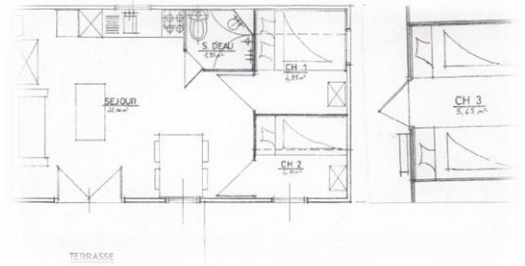

Chalets

HLL (Habitation légère de loisir)

Marque : Lodges de France – Année : avant 2010

Dimension : 35 m² + 9.45 m² de mezzanine + 10 m² de terrasse non couverte

Emplacements : 101 à 120 – Couchages : 1 à 6 (certains 8 avec clic clac dans le salon)

Séjour - Cuisine 22 m² avec table + 6 chaises, table basse, canapé (convertible dans certains), meubles de rangement, table à roulette placard à balai, réfrigérateur table top, cafetière, évier 1 bac inox, plan de travail inox, 4 plaques électriques, 1 mini four ou micro-ondes + plat, 1 chauffage.

Chambre 1 (4.95 m²) : 1 lit double, 1 table de chevet, 1 penderie avec cintres, 2 oreillers, 2 couettes doubles, 1 chauffage, alèse et taies oreillers changés à chaque séjour.

Chambre 2 (4 m²) : 2 lits superposés, 1 penderie avec cintres, 2 oreillers, 2 couettes simples, 1 chauffage, alèses et taies changés à chaque séjour.

Chambre 3 (5.65m²) : ouverte en mezzanine accès par échelle de meunier (difficile), 2 lits simples, 2 oreillers, 2 couettes simples, alèses et taies oreillers changés à chaque séjour.

Terrasse de 10 m² non couverte sur dalle béton, table de jardin, 6 chaises, 1 parasol, lumière extérieur, séparation du visuel par haie naturelle (cyprés).